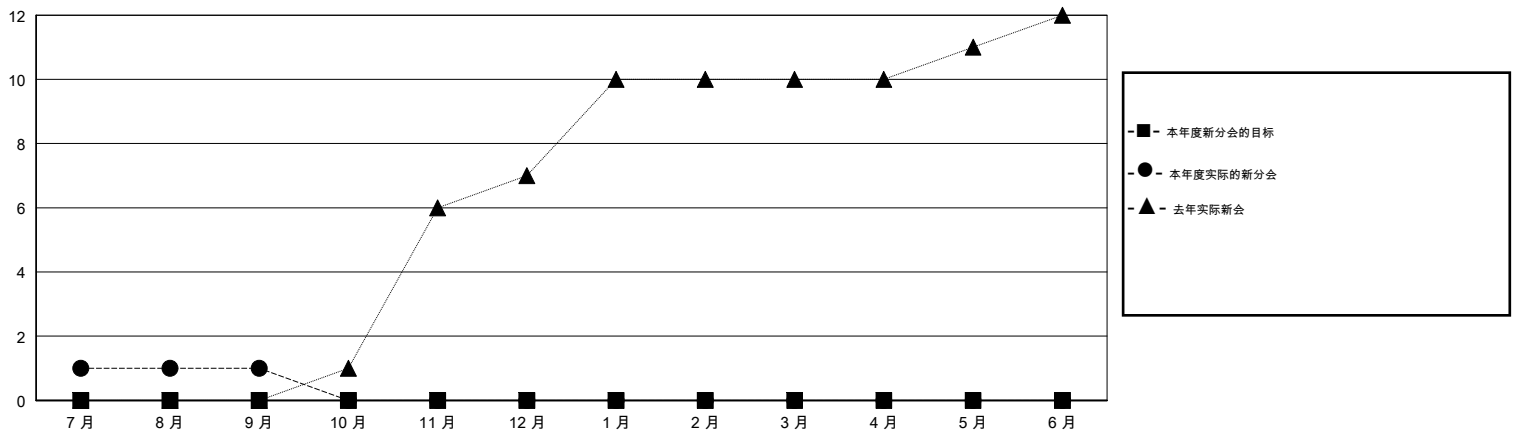

MONTHLY MEMBERSHIP PROGRESS REPORT

District 390

Results as of: 09/30/2018

GMT: ZIYU LIN

地点 CHINA

GMT宪章区

分会			
成果 2018-2019			
季	新分会目标	新会	会员流失的分会
7月/8月/9月	0	1	2
10月/11月/12月	0	0	0
1月/2月/3月	0	0	0
4月/5月/6月	0	0	0

位会员@每位须缴			
成果 2018-2019			
季	会员净增长目标	实际会员增长数	实际退会会员 (包括转会)
7月/8月/9月	250	50	17
10月/11月/12月	250	0	0
1月/2月/3月	150	0	0
4月/5月/6月	100	0	0

目标与实际新会累积

目标和实际会员累积

已取消的分会: 2	7 CLUBS OF 63 增添1位或以上的新会员	性别分布 男 1,100 (57.17%) 女 824 (42.83%) 年度女性会员百分比目标: 0%
放弃的会员 过世 0 分会已取消 0 其他 17 总计 17	点击这里取得累计会员数据	总计家庭单位会员数 174 支付减半会费的家庭会员 89