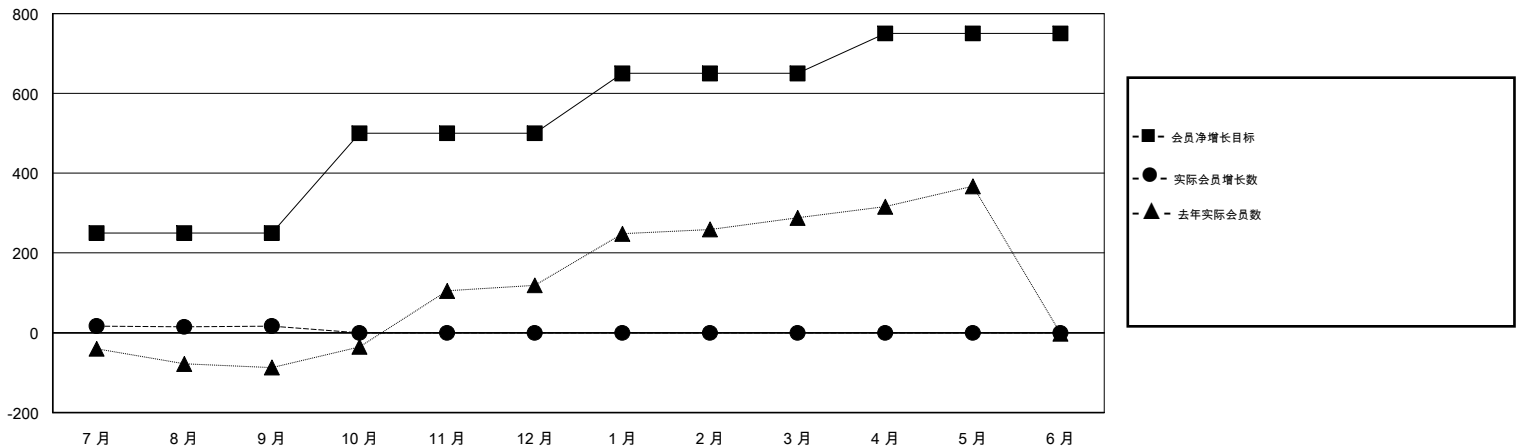

MONTHLY MEMBERSHIP PROGRESS REPORT

District 390

Results as of: 09/30/2018

GMT: ZIYU LIN

地点 CHINA

GMT宪章区

分会			
成果 2018-2019			
季	新分会目标	新会	会员流失的分会
7月/8月/9月	0	1	2
10月/11月/12月	0	0	0
1月/2月/3月	0	0	0
4月/5月/6月	0	0	0

位会员@每位须缴			
成果 2018-2019			
季	会员净增长目标	实际会员增长数	实际退会会员 (包括转会)
7月/8月/9月	250	50	17
10月/11月/12月	250	0	0
1月/2月/3月	150	0	0
4月/5月/6月	100	0	0

目标与实际新会累积

目标和实际会员累积

已取消的分会: 2	7 CLUBS OF 63 增添1位或以上的新会员	性别分布 男 1,100 (57.17%) 女 824 (42.83%) 年度女性会员百分比目标: 0%
放弃的会员 过世 0 分会已取消 0 其他 17 总计 17	点击这里取得累计会员数据	总计家庭单位会员数 174 支付减半会费的家庭会员 89